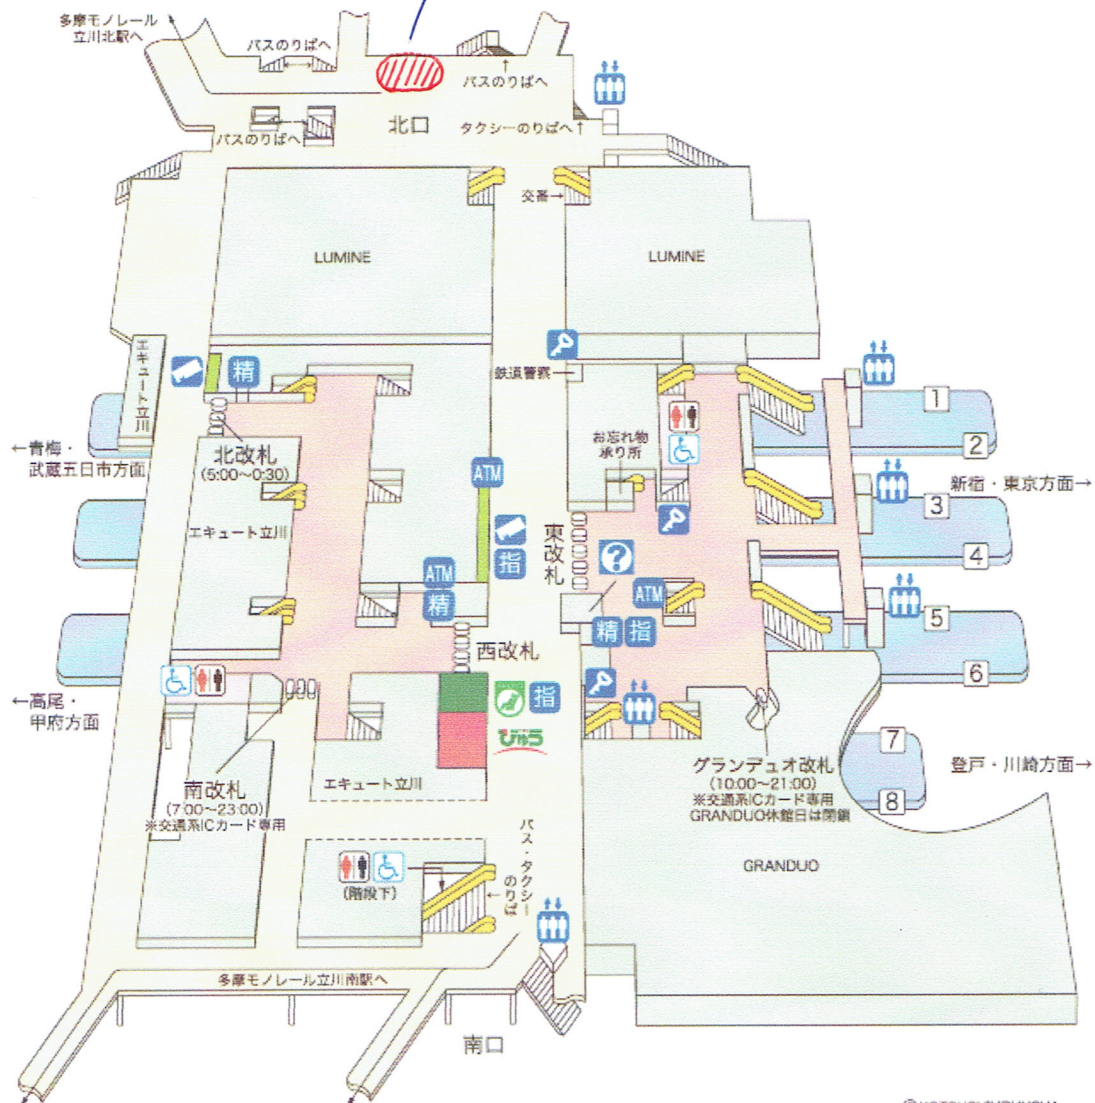

7:45 (時間厳守)

集合場所

©KOTSUSHIMBUNSHA

【2017.7現在】

■のりば案内

1 2 青梅線・五日市線〈青梅・奥多摩・武蔵五日市方面〉 5 6 中央線・中央本線

※一部 5 6 番線

〈八王子・高尾・大月・甲府方面〉

3 4 中央線・中央本線〈三鷹・新宿・東京方面〉

7 8 南武線〈登戸・川崎方面〉

※一部 5 番線