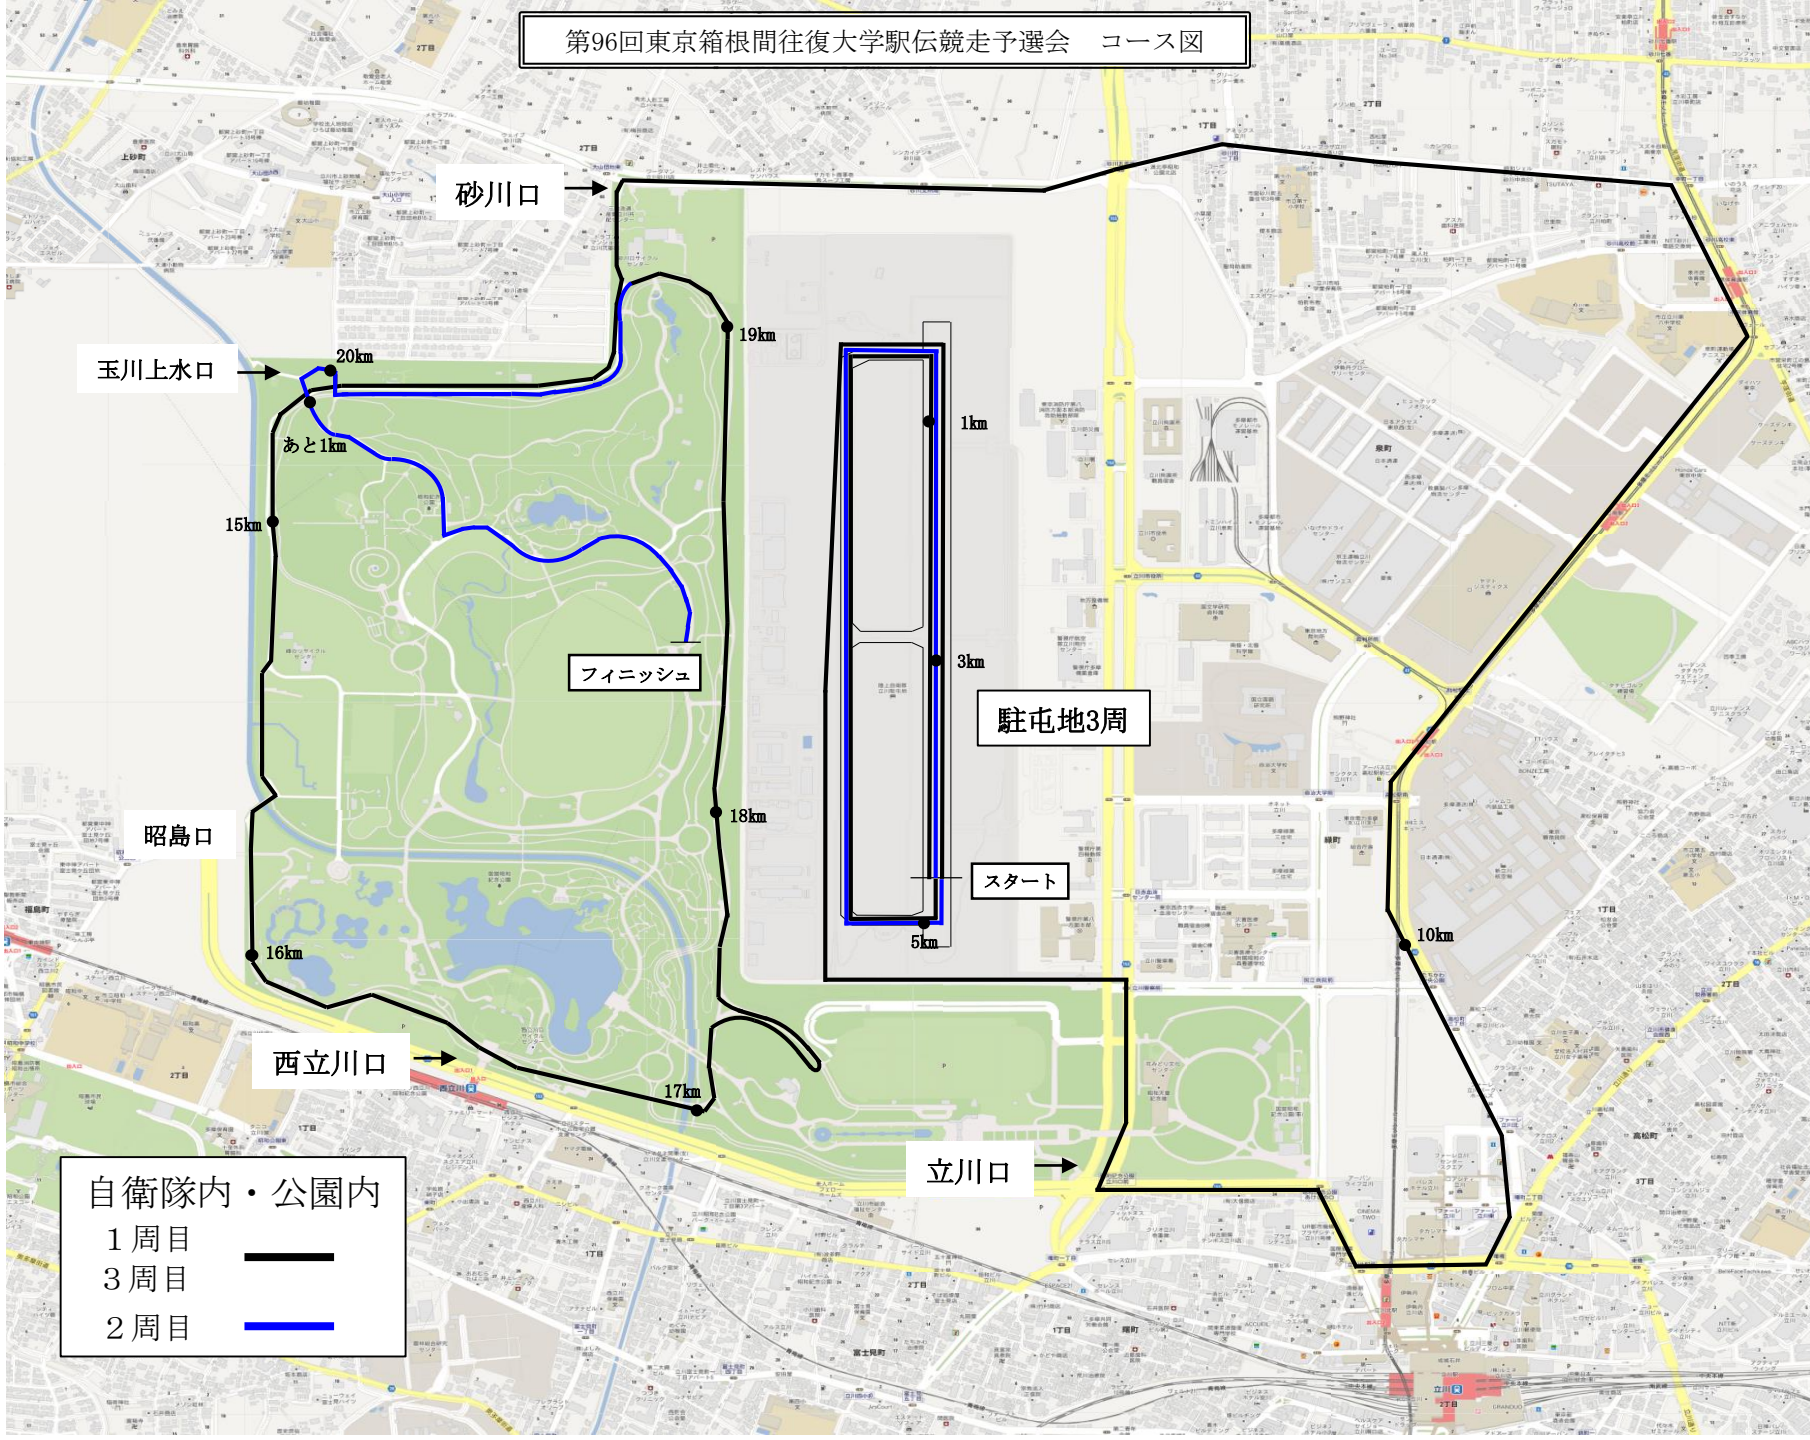

第96回東京箱根間往復大学駅伝競走予選会 コース図

砂川口

玉川上水口

あと1km

15km

昭島口

西立川口

立川口

フィニッシュ

駐屯地3周

スタート

- 自衛隊内・公園内
- 1 周目
  - 3 周目
  - 2 周目

1km

3km

5km

10km

19km

18km

17km

20km